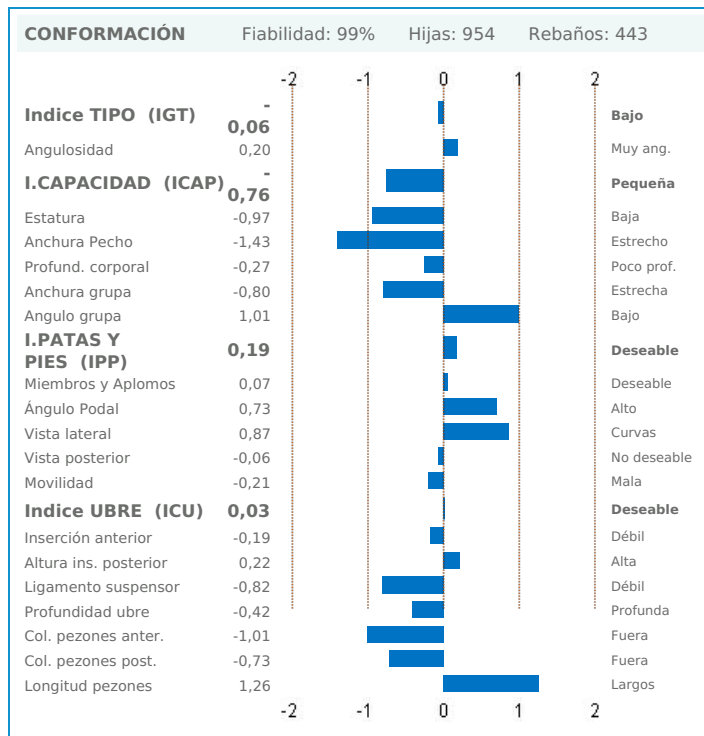

REDENTOR

BOS REGGIE REDENTOR ET - BB-81
 Cod. I.A: 111545 - Nº Registro: ESPM1502482751
 Nº C.I.B. ES021106088772 - Nac: 17/06/2005 - aAa: 321456

ico **961**

CARACTERES FUNCIONALES

LONGEVIDAD	103	(Fiab. 96,00%)
R.C.S.	102	(Fiab. 99,00%)
DÍAS ABIERTOS	88	(Fiab. 91,00%)
VELOCIDAD ORDEÑO	91	(Fiab. 97,00%)
FACILIDAD PARTO TORO	106	(Fiab. 91,00%)
FACILIDAD PARTO HIJAS	96	(Fiab. 71,00%)
CONDICIÓN CORPORAL	-0,49	(Fiab. 99,00%)
INDICE DE SALUD PODAL	103	(Fiab. 73,00%)

INDICES DE MÉRITO ECONÓMICO

IM€T LECHE	96
IM€T QUESO	100
IM€T PASTO	97
IM€T ECOLÓGICO	98

GENEALOGÍA

Padre	TERRICK REGGIE
Madre	FERRE JAMES KELLY
Abuelo Materno	SHOREMAR JAMES
Abuela Materna	FERRE STORM KARA
Bisab. Materno	MAUGHLIN STORM
Bisab. Materna	STBVQ MANDEL KAMEL

PRUEBAS DE ADN

ENFERMEDADES GENÉTICAS	COLOR DE CAPA	RDF
BLAD	BLF	Factor Rojo
CVM	CVF	Factor Negro/Rojo
DUMPS	DPF	BRF
Citrulinemia	CNF	
Def. Factor XI	XIF	
Brachyspina	BYF	
Mulefoot	MFF	
PROTEÍNAS LÁCTEAS		
k-Caseína	BB	
β-Lactoglobulina	AB	
	AA	