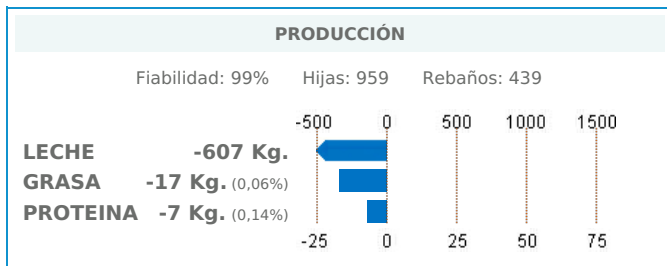

REDENTOR

BOS REGGIE REDENTOR ET - BB-81
 Cod. I.A: 111545 - Nº Registro: ESPM1502482751
 Nº C.I.B. ES021106088772 - Nac: 17/06/2005 - aAa: 321456

ico **961**

CARACTERES FUNCIONALES

LONGEVIDAD	103	(Fiab. 96,00%)
R.C.S.	102	(Fiab. 99,00%)
DÍAS ABIERTOS	88	(Fiab. 91,00%)
VELOCIDAD ORDEÑO	91	(Fiab. 97,00%)
FACILIDAD PARTO TORO	106	(Fiab. 91,00%)
FACILIDAD PARTO HIJAS	96	(Fiab. 71,00%)
CONDICIÓN CORPORAL	-0,49	(Fiab. 99,00%)
INDICE DE SALUD PODAL	103	(Fiab. 73,00%)