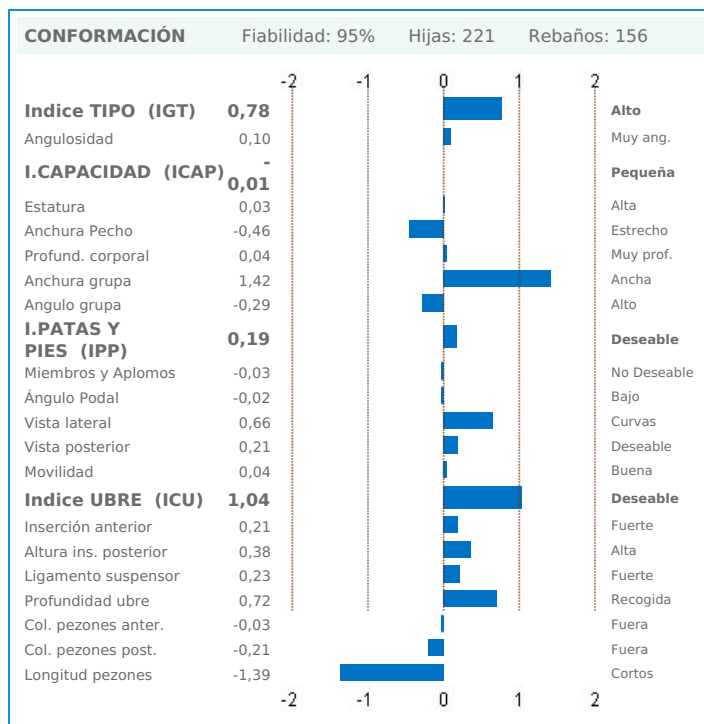

MORODO ROJO

A-L-H ADMIRAAL MORODO ET ROJO - MB-88
 Cod. I.A: 111659 - Nº Registro: ESPM9202945307
 Nº C.I.B. NL468633079 - Nac: 02/03/2007 - aAa: NULL

ico **964**

CARACTERES FUNCIONALES

LONGEVIDAD	115	(Fiab. 84,00%)
R.C.S.	112	(Fiab. 95,00%)
DÍAS ABIERTOS	110	(Fiab. 75,00%)
VELOCIDAD ORDEÑO	108	(Fiab. 92,00%)
FACILIDAD PARTO TORO	108	(Fiab. 63,00%)
FACILIDAD PARTO HIJAS	96	(Fiab. 44,00%)
CONDICIÓN CORPORAL	0,24	(Fiab. 94,00%)
INDICE DE SALUD PODAL	94	(Fiab. 62,00%)

INDICES DE MÉRITO ECONÓMICO

IM€T LECHE	91
IM€T QUESO	100
IM€T PASTO	93
IM€T ECOLÓGICO	93

GENEALOGÍA

Padre	KHW KITE ADVENT-RED ET
Madre	GOLDEN-CIRCLE REBA RED ET
Abuelo Materno	PURSUIT SEPTEMBER STORM ET TL TV
Abuela Materna	INDIANHEAD REBA ET
Bisab. Materno	REGANCREST ELTON DURHAM ET TL
Bisab. Materna	SELLCREST NO RACHEL RED

PRUEBAS DE ADN

ENFERMEDADES GENÉTICAS	COLOR DE CAPA
BLAD	BLF Factor Rojo
CVM	CVF Factor Negro/Rojo
DUMPS	DPF
Citrulinemia	CNF
Def. Factor XI	XIF
PROTEÍNAS LÁCTEAS	
k-Caseína	AA
β-Lactoglobulina	AB
	AA

VILARMOR MORODO BILMA 6019
 Gandeiría Vilarmor, S.C. - A Coruña