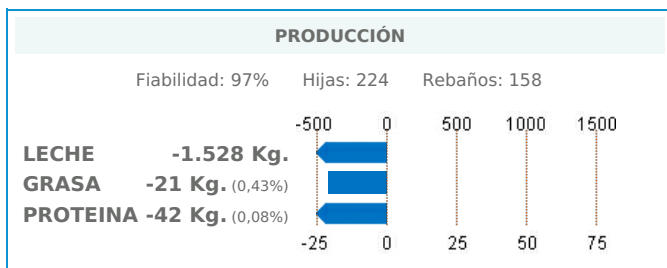

MORODO ROJO

A-L-H ADMIRAAL MORODO ET ROJO - MB-88
 Cod. I.A: 111659 - Nº Registro: ESPM9202945307
 Nº C.I.B. NL468633079 - Nac: 02/03/2007 - aAa: NULL

ico **964**

CARACTERES FUNCIONALES

LONGEVIDAD	115	(Fiab. 84,00%)
R.C.S.	112	(Fiab. 95,00%)
DÍAS ABIERTOS	110	(Fiab. 75,00%)
VELOCIDAD ORDEÑO	108	(Fiab. 92,00%)
FACILIDAD PARTO TORO	108	(Fiab. 63,00%)
FACILIDAD PARTO HIJAS	96	(Fiab. 44,00%)
CONDICIÓN CORPORAL	0,24	(Fiab. 94,00%)
INDICE DE SALUD PODAL	94	(Fiab. 62,00%)