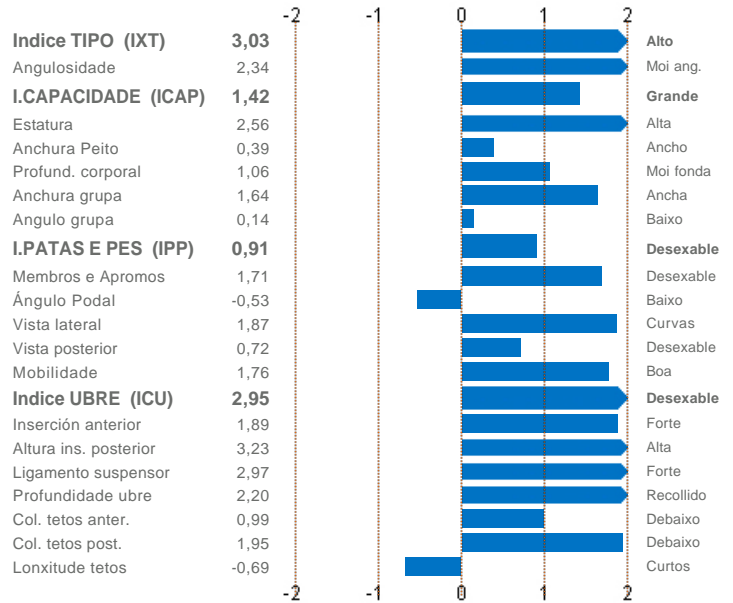

## PRODUCCIÓN

Fiabilidade: 95% Fillas: 82 Rabaños: 40

## CARACTERES FUNCIONAIS

LONXEVIDADE	116	(Fiab. 58,00%)
R.C.S.	109	(Fiab. 91,00%)
DÍAS ABERTOS	102	(Fiab. 73,00%)
VELOCIDADE MUXIDO	105	(Fiab. 69,00%)
FACILIDADE PARTO TOURO	100	(Fiab. 58,00%)
FACILIDADE PARTO FILLAS	117	(Fiab. 28,00%)
CONDICIÓN CORPORAL	-1,49	(Fiab. 85,00%)
INDICE DE SAUDE PODAL	112	(Fiab. 61,00%)

## PROBAS DE ADN

ENFERMIDADES XENÉTICAS		COR DE CAPA	
BLAD	BLF	Factor Vermello	RDF
CVM	CVF	Factor Negro/Vermello	BRF
DUMPS	DPF	<b>HAPLOTIPOS</b>	
Citrulinemia	CNF	HH1	HH1F
Def. Factor XI	XIF	HH2	HH2F
Brachyspina	BYF	HH3	HH3F
Mulefoot	MFF	HH4	HH4F
		HH5	HH5F
<b>PROTEÍNAS LÁCTEAS</b>		HDC	HDCF
k-Caseína	AB		
β-Lactoglobulina	AA		
β-Caseína	A2A2		
	AA		

## CONFORMACIÓN

Fiabilidade: 93% Fillas: 47 Rabaños: 23