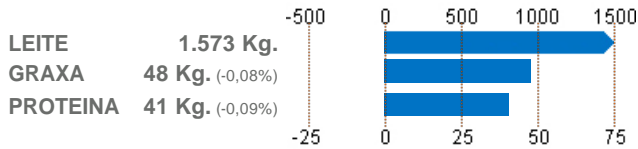

## PRODUCCIÓN

Fiabilidade: 95% Fillas: 82 Rabaños: 40

## CARACTERES FUNCIONAIS

LONXEVIDADE	116	(Fiab. 58,00%)
R.C.S.	109	(Fiab. 91,00%)
DÍAS ABERTOS	102	(Fiab. 73,00%)
VELOCIDADE MUXIDO	105	(Fiab. 69,00%)
FACILIDADE PARTO TOURO	100	(Fiab. 58,00%)
FACILIDADE PARTO FILLAS	117	(Fiab. 28,00%)
CONDICIÓN CORPORAL	-1,49	(Fiab. 85,00%)
INDICE DE SAUDE PODAL	112	(Fiab. 61,00%)