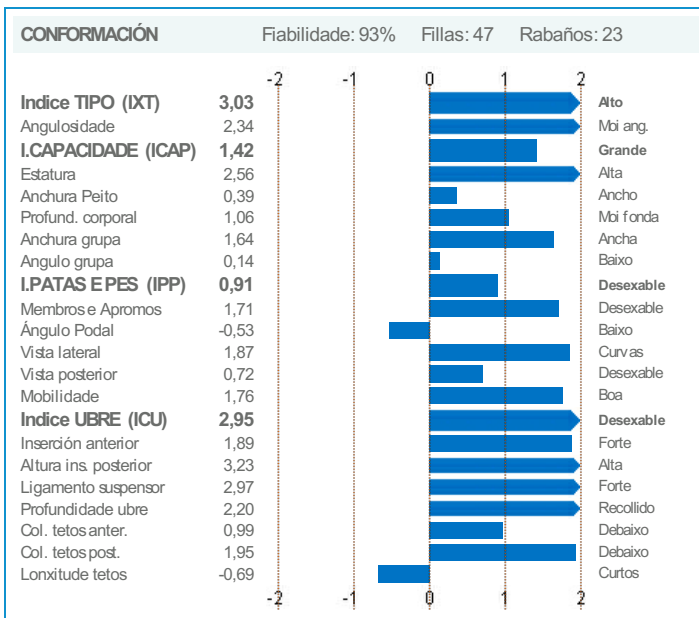

XENEALOXÍA

Pai	DE-SU BKM MCCUTCHEN 1174 ET
Nai	FARNEAR O BANJI BANDAN ET
Avó Materno	DE-SU OBSERVER ET
Avoa Materna	FARNEAR GOLD BANJI
Bisavó Materno	BRAEDALE GOLDWYN
Bisavoia Materna	FARNEAR BLIZZARD BLAZE