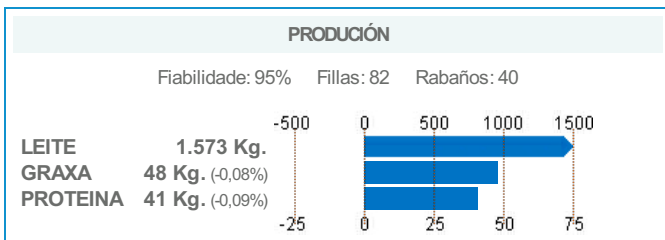

BANDIDO

MCBANDO BANDIDO ET
 Cod. IA: 1HO1175 - N° Registro: ESPM9203889353
 N° C.I.B. DE0355981009 - Nac: 12/04/2013

GICO **3.974**

CARACTERES FUNCIONAIS

LONXEVIDADE	116	(Fiab. 58,00%)
R.C.S.	109	(Fiab. 91,00%)
DÍAS ABERTOS	102	(Fiab. 73,00%)
VELOCIDADE MUXIDO	105	(Fiab. 69,00%)
FACILIDADE PARTO TOURO	100	(Fiab. 58,00%)
FACILIDADE PARTO FILLAS	117	(Fiab. 28,00%)
CONDICIÓN CORPORAL	-1,49	(Fiab. 85,00%)
INDICE DE SAUDE PODAL	112	(Fiab. 61,00%)

PROBAS DE ADN

ENFERMIDADES XENÉTICAS	COR DE CAPA	HAPLOTIPOS
BLAD	BLF	Factor Vermello
CVM	CVF	Factor Negro/Vermello
DUMPS	DPF	
Citrulinemia	CNF	
Def. Factor XI	XIF	HH1
Brachypina	BYF	HH2
Mulefoot	MFF	HH3
		HH4
		HH5
		HDC