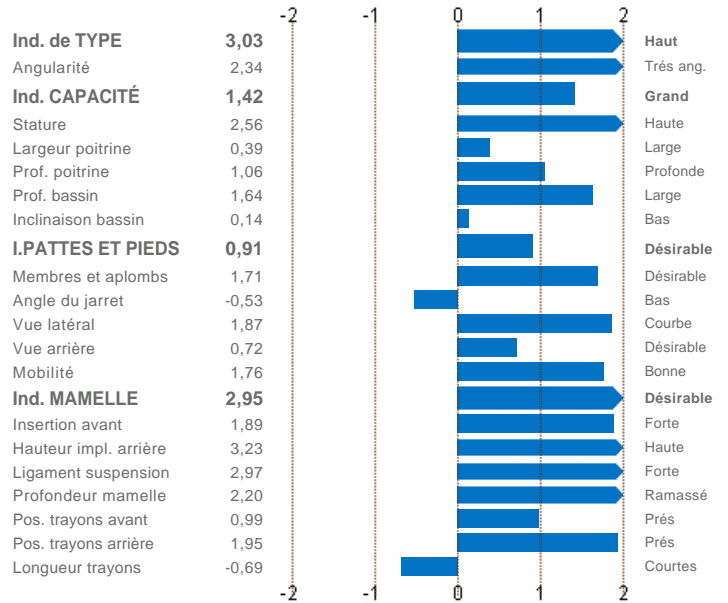

CONFORMATION

Fiabilité: 93% Filles: 47 Troupeau: 23

PEDIGREE

Père	DE-SU BKM MCCUTCHEN 1174 ET
Mère	FARNEAR O BANJI BANDAN ET
Grand-père maternel	DE-SU OBSERVER ET
Grand-mère maternel	FARNEAR GOLD BANJI
Arrière-Grand-père maternel	BRAEDALE GOLDWYN
Arrière-Grand-mère maternel	FARNEAR BLIZZARD BLAZE