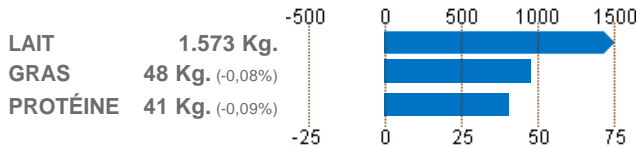

BANDIDO

MCBANDO BANDIDO ET

Code NAAB: 244HO01175 - N° Enregistrement: ESPM9203889353

N° Boucle DE0355981009 - Date Naissance: 12/04/2013

GICO 3.974

PRODUCTION

Fiabilité: 95% Filles: 82 Troupeau: 40

DONNÉES AUXILIAIRES

LONGÉVITÉ	116	(Fiab. 58,00%)
R.C.S.	109	(Fiab. 91,00%)
JOURS OUVREZ	102	(Fiab. 73,00%)
VITESSE DE TRAITE	105	(Fiab. 69,00%)
FACILITÉ NAISSANCE TAUREAUX	100	(Fiab. 58,00%)
FACILITÉ NAISSANCE FILLES	117	(Fiab. 28,00%)
CONDITION DE CHAIR	-1,49	(Fiab. 85,00%)
INDEX SANTE DU PIED	112	(Fiab. 61,00%)