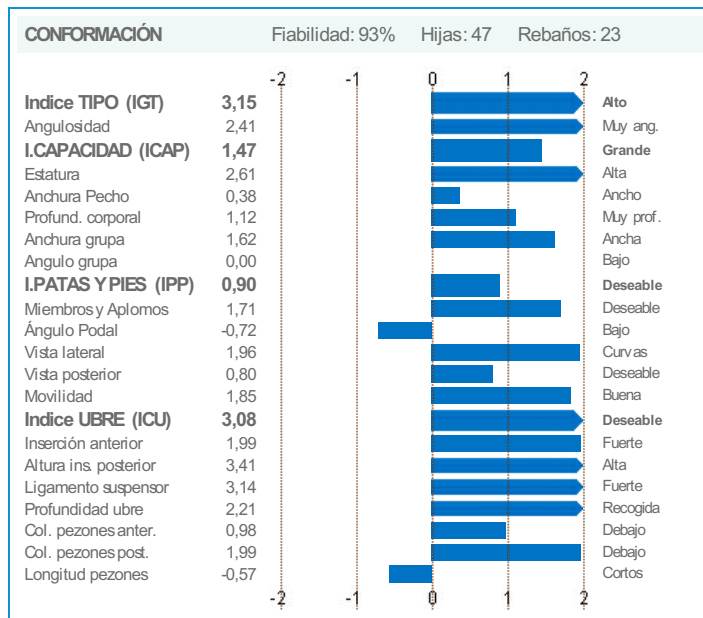

BANDIDO

MCBANDO BANDIDO ET
 Cod. IA: 1HO1175 - N° Registro: ESPM9203889353
 N° C.I.B. DE0355981009 - Nac: 12/04/2013

ico **4.103**

CARACTERES FUNCIONALES

LONGEVIDAD	116	(Fiab. 58,00%)
R.C.S.	109	(Fiab. 91,00%)
DÍAS ABIERTOS	103	(Fiab. 73,00%)
VELOCIDAD ORDEÑO	105	(Fiab. 69,00%)
FACILIDAD PARTO TORO	100	(Fiab. 58,00%)
FACILIDAD PARTO HIJAS	117	(Fiab. 28,00%)
CONDICIÓN CORPORAL	-1,45	(Fiab. 85,00%)
INDICE DE SALUD PODAL	112	(Fiab. 61,00%)

PRUEBAS DE ADN

ENFERMEDADES GENÉTICAS	COLOR DE CAPA	HAPLOTIPOS
BLAD	BLF	Factor Rojo
CVM	CVF	Factor Negro/Rojo
DUMPS	DPF	
Citrulinemia	CNF	
Def. Factor XI	XIF	HH1
Brachypina	BYF	HH2
Mulefoot	MFF	HH3
		HH4
		HH5
		HDC
PROTEÍNAS LÁCTEAS		
k-Caseína	AB	
β-Lactoglobulina	AA	
β-Caseína	A2A2	
	AA	