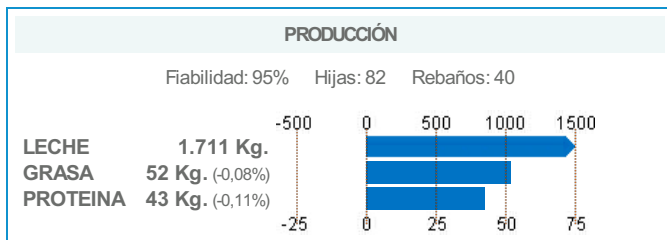

BANDIDO

MCBANDO BANDIDO ET
 Cod. IA: 1HO1175 - N° Registro: ESPM9203889353
 N° C.I.B. DE0355981009 - Nac: 12/04/2013

ico **4.103**

CARACTERES FUNCIONALES

LONGEVIDAD	116	(Fiab. 58,00%)
R.C.S.	109	(Fiab. 91,00%)
DÍAS ABIERTOS	103	(Fiab. 73,00%)
VELOCIDAD ORDEÑO	105	(Fiab. 69,00%)
FACILIDAD PARTO TORO	100	(Fiab. 58,00%)
FACILIDAD PARTO HIJAS	117	(Fiab. 28,00%)
CONDICIÓN CORPORAL	-1,45	(Fiab. 85,00%)
INDICE DE SALUD PODAL	112	(Fiab. 61,00%)

PRUEBAS DE ADN

ENFERMEDADES GENÉTICAS	COLOR DE CAPA	HAPLOTIPOS
BLAD	BLF	Factor Rojo
CVM	CVF	Factor Negro/Rojo
DUMPS	DPF	
Citrulinemia	CNF	
Def. Factor XI	XIF	HH1
Brachypina	BYF	HH2
Mulefoot	MFF	HH3
		HH4
		HH5
		HDC
PROTEÍNAS LÁCTEAS		
k-Caseína	AB	
β-Lactoglobulina	AA	
β-Caseína	A2A2	
	AA	