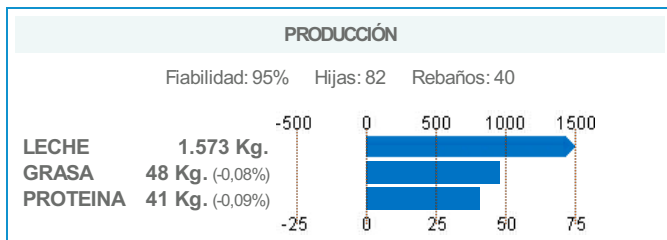

# BANDIDO

MCBANDO BANDIDO ET  
 Cod. IA: 1HO1175 - N° Registro: ESPM9203889353  
 N° C.I.B. DE0355981009 - Nac: 12/04/2013

ICO **3.974**

**CARACTERES FUNCIONALES**

Carácter	Valor	Fiabilidad (%)
LONGEVIDAD	116	(Fiab. 58,00%)
R.C.S.	109	(Fiab. 91,00%)
DÍAS ABIERTOS	102	(Fiab. 73,00%)
VELOCIDAD ORDEÑO	105	(Fiab. 69,00%)
FACILIDAD PARTO TORO	100	(Fiab. 58,00%)
FACILIDAD PARTO HIJAS	117	(Fiab. 28,00%)
CONDICIÓN CORPORAL	-1,49	(Fiab. 85,00%)
INDICE DE SALUD PODAL	112	(Fiab. 61,00%)

**PRUEBAS DE ADN**

ENFERMEDADES GENÉTICAS	COLOR DE CAPA	HAPLOTIPOS
BLAD	BLF	HH1
CVM	CVF	HH2
DUMPS	DPF	HH3
Citrulinemia	CNF	HH4
Def. Factor XI	XIF	HH5
Brachypina	BYF	HDC
Mulefoot	MFF	
<b>PROTEÍNAS LÁCTEAS</b>		
k-Caseína	AB	
β-Lactoglobulina	AA	
β-Caseína	A2A2	
	AA	