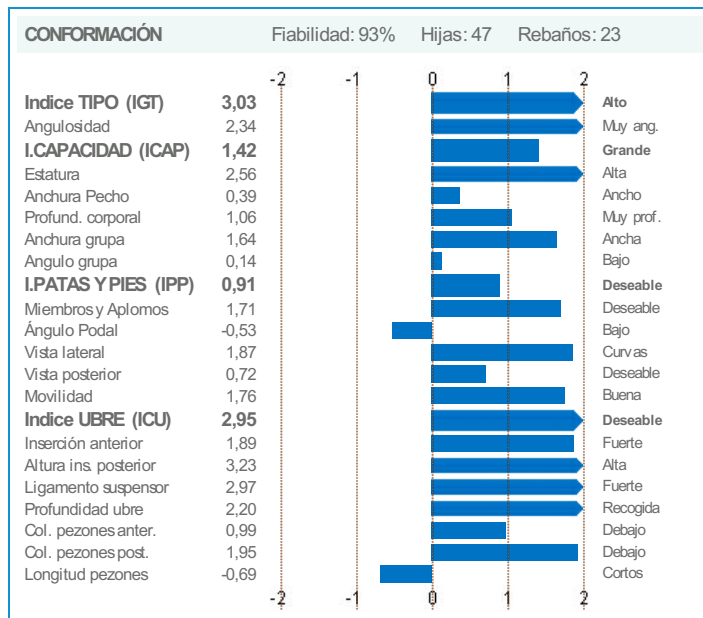

# BANDIDO

MCBANDO BANDIDO ET  
 Cod. IA: 1HO1175 - N° Registro: ESPM9203889353  
 N° C.I.B. DE0355981009 - Nac: 12/04/2013

ICO **3.974**

**CARACTERES FUNCIONALES**

Carácter	Valor	Fiabilidad (%)
LONGEVIDAD	116	(Fiab. 58,00%)
R.C.S.	109	(Fiab. 91,00%)
DÍAS ABIERTOS	102	(Fiab. 73,00%)
VELOCIDAD ORDEÑO	105	(Fiab. 69,00%)
FACILIDAD PARTO TORO	100	(Fiab. 58,00%)
FACILIDAD PARTO HIJAS	117	(Fiab. 28,00%)
CONDICIÓN CORPORAL	-1,49	(Fiab. 85,00%)
INDICE DE SALUD PODAL	112	(Fiab. 61,00%)

**PRUEBAS DE ADN**

ENFERMEDADES GENÉTICAS	COLOR DE CAPA	HAPLOTIPOS
BLAD	BLF	HH1
CVM	CVF	HH2
DUMPS	DPF	HH3
Citrulinemia	CNF	HH4
Def. Factor XI	XIF	HH5
Brachypina	BYF	HDC
Mulefoot	MFF	
<b>PROTEÍNAS LÁCTEAS</b>		
k-Caseína	AB	
β-Lactoglobulina	AA	
β-Caseína	A2A2	
	AA	